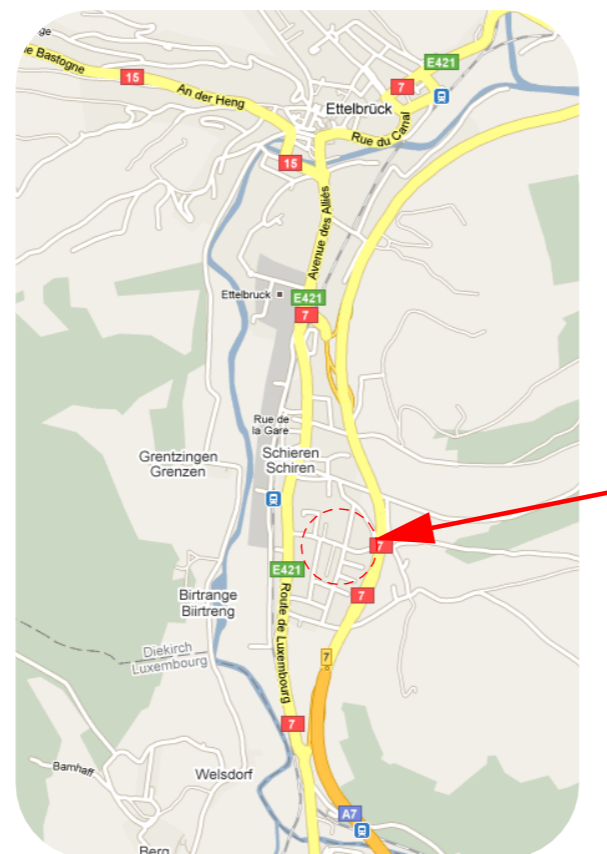

IMPLANTATION Ech. 1/250

SITUATION

Bureau d'architecture - Qbic sarl

Bureau d'architecture - Qbic sarl

Schieren

Lotissement " In Der Wieschen "

Maison unifamiliale jumelée à basse consommation d'énergie
Lot n°79

VENTE

Réf : 397311- 400

Date : Février 2012

REZ-DE-CHAUSSEE

COUPE Ech. 1/200

0 1m 5m
Ech. 1/100

Schieren
Lotissement " In Der Wieschen" - lot 79

397311-400