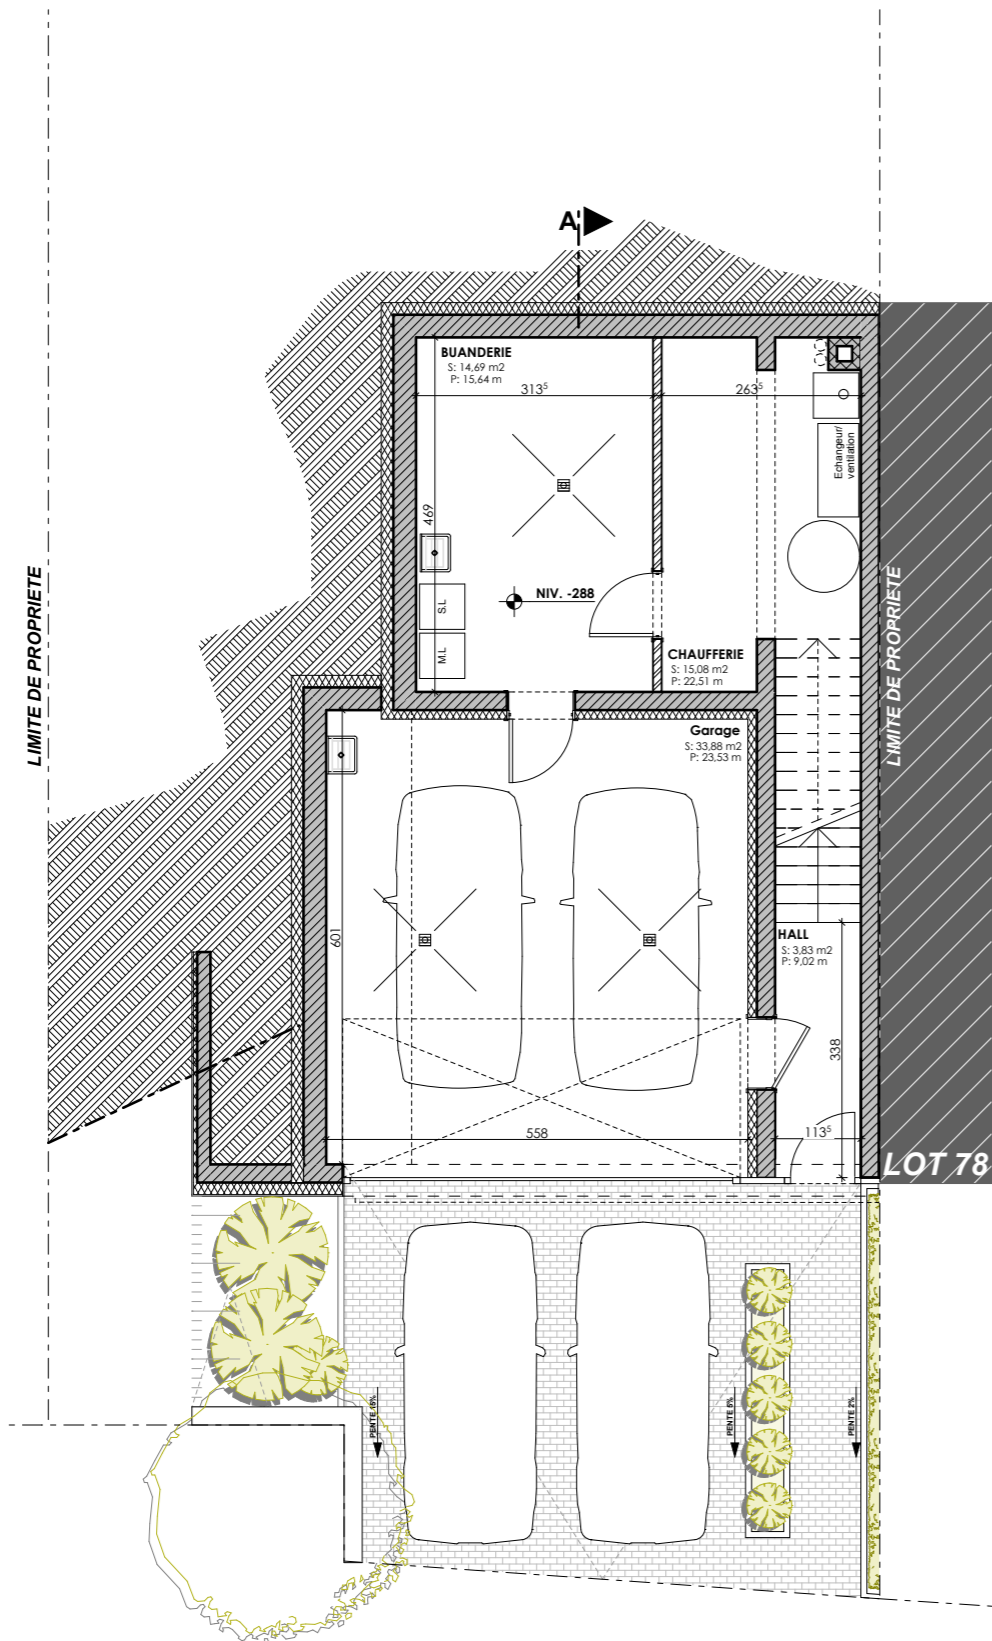

IMPLANTATION Ech. 1/250

SITUATION

Bureau d'architecture - Qbic sarl

Bureau d'architecture - Qbic sarl

Schieren

Lotissement " In Der Wieschen "

Maison unifamiliale jumelée à basse consommation d'énergie
Lot n°79

VENTE

Réf : 397311- 400

Date : Février 2012

REZ-DE-CHAUSSEE

COUPE Ech. 1/200

0 1m 5m
Ech. 1/100

Schieren
Lotissement " In Der Wieschen" - lot 79

397311-400

Février 2012

12, rue de la Gare L-7535 Meresch

REZ-DE-JARDIN

0 1m 5m
Ech. 1/100

Schieren
Lotissement " In Der Wieschen " - lot 79

397311-400

Février 2012

Architectes-Ingénieurs conseils

LIMITE DE PROPRIETE

ETAGE

0 1m 5m

Ech. 1/100

Schieren
Lotissement " In Der Wieschen" - lot 79

397311-400

Février 2012

Architectes-Ingénieurs conseils