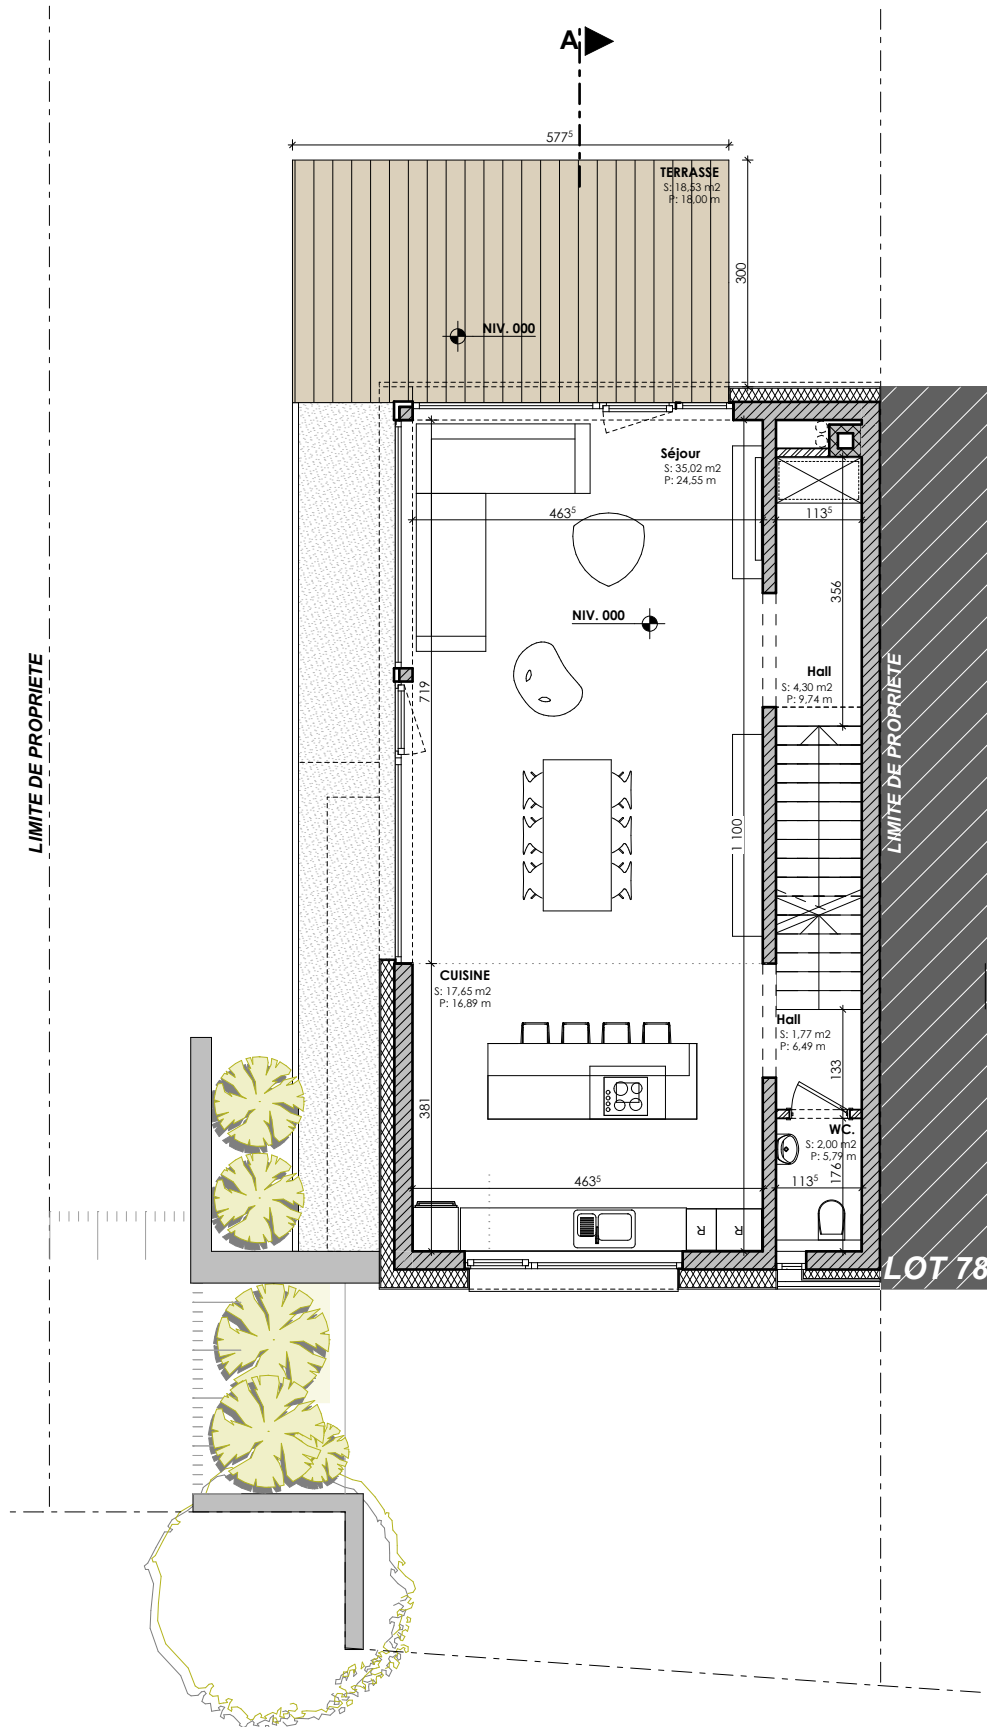

IMPLANTATION Ech. 1/250

SITUATION

Bureau d'architecture - Qbic sarl

Bureau d'architecture - Qbic sarl

Schieren

Lotissement " In Der Wieschen "

Maison unifamiliale jumelée à basse consommation d'énergie
Lot n°79

VENTE

Réf : 397311- 400

Date : Février 2012

REZ-DE-CHAUSSEE

COUPE Ech. 1/200

0 1m 5m
Ech. 1/100

Schieren
Lotissement " In Der Wieschen" - lot 79

397311-400

Février 2012

12, rue de la Gare L-7535 Meresch

REZ-DE-JARDIN

0 1m 5m
Ech. 1/100

Schieren
Lotissement " In Der Wieschen " - lot 79

397311-400

Février 2012

Architectes-Ingénieurs conseils

LIMITE DE PROPRIETE

ETAGE

0 1m 5m

Ech. 1/100

Schieren
Lotissement " In Der Wieschen" - lot 79

397311-400

Février 2012

Architectes-Ingénieurs conseils