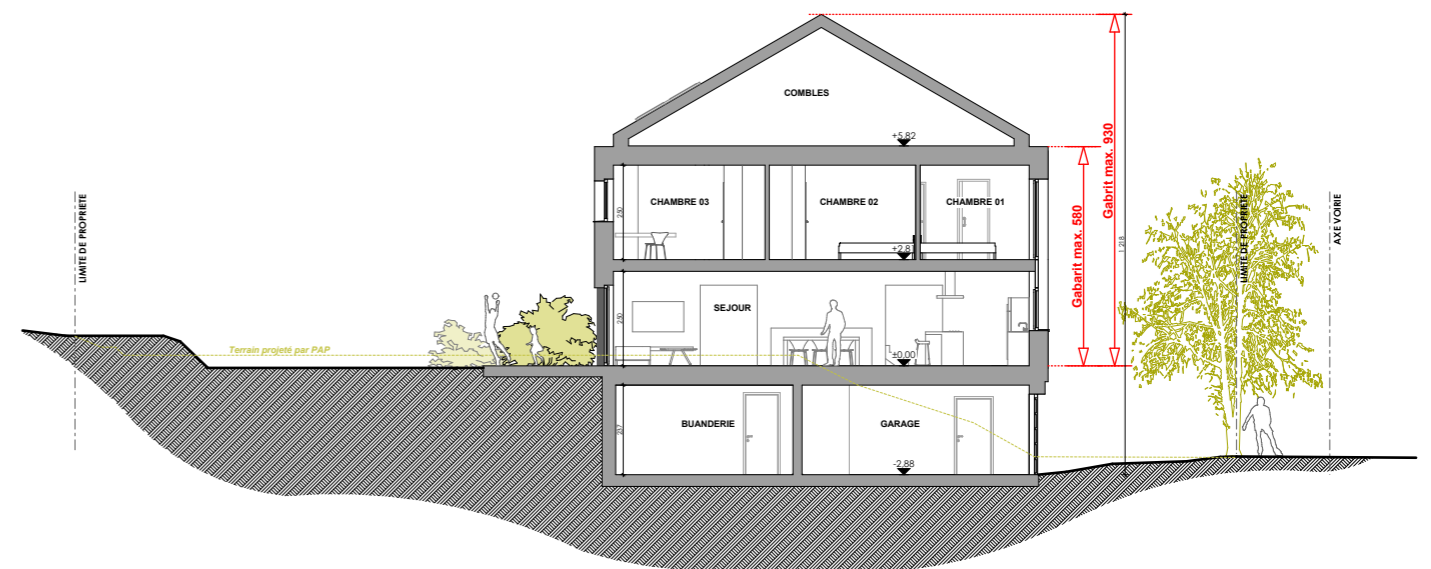

IMPLANTATION Ech. 1/250

SITUATION

Bureau d'architecture - Qbic sarl

Bureau d'architecture - Qbic sarl

Schieren

Lotissement " In Der Wieschen "

Maison unifamiliale jumelée à basse consommation d'énergie
Lot n°79

VENTE

Réf : 397311- 400

Date : Février 2012

REZ-DE-CHAUSSEE

COUPE Ech. 1/200

0 1m 5m
Ech. 1/100

Schieren
Lotissement " In Der Wieschen" - lot 79

397311-400

Février 2012

12, rue de la Gare L-7535 Meresch

REZ-DE-JARDIN

0 1m 5m
Ech. 1/100

Schieren
Lotissement " In Der Wieschen " - lot 79

397311-400

Février 2012

Architectes-Ingénieurs conseils

LIMITE DE PROPRIETE

ETAGE

0 1m 5m

Ech. 1/100

Schieren
Lotissement " In Der Wieschen" - lot 79

397311-400

Février 2012

Architectes-Ingénieurs conseils