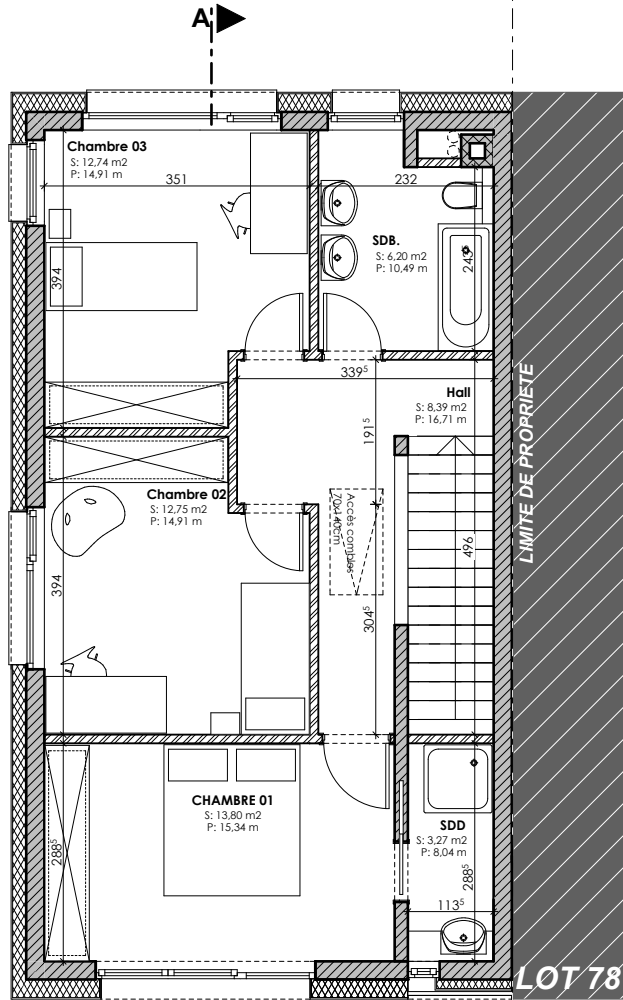

VENTE

Réf : 397311- 400

Date : Février 2012

REZ-DE-CHAUSSEE

COUPE Ech. 1/200

0 1m 5m
Ech. 1/100

Schieren
Lotissement " In Der Wieschen" - lot 79

397311-400

Février 2012

12, rue de la Gare L-7535 Meresch

REZ-DE-JARDIN

0 1m 5m
Ech. 1/100

Schieren
Lotissement " In Der Wieschen " - lot 79

397311-400

Février 2012

Architectes-Ingénieurs conseils

LIMITE DE PROPRIETE

ETAGE

0 1m 5m

Ech. 1/100

Schieren
Lotissement " In Der Wieschen" - lot 79

397311-400

Février 2012

Architectes-Ingénieurs conseils